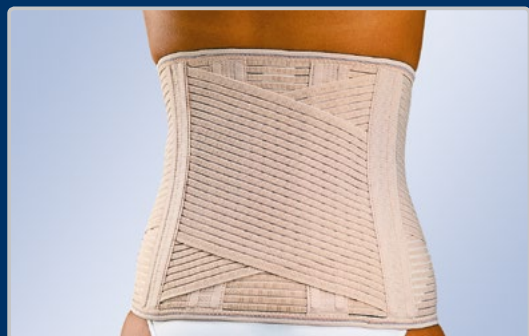

Lumbitron®

Ref.: **LT-280 BEIGE**

Ref.: **LTB-280 BLANCO**

FAJA “LUMBITRON STABLE” SACROLUMBAR

Características:

Faja sacrolumbar en material transpirable multibanda con dos bandas cruzadas, ballenas verticales en la espalda y cierre velcro delantero. La faja de color beige incorpora una placa lumbar de foam para dar calor en dicha zona, la cual puede retirarse cuando no se precise.

Efectos:

Sujeción sacrolumbar, perfecta adaptación anatómica, comodidad de uso y tacto suave en contacto con la piel.

Indicaciones:

- Lumbago y lumbociática.
- Procesos degenerativos.
- Atonía y debilidad muscular.
- Tratamientos pre y post-quirúrgicos.

Colores:

LT-280: Beige.
 LTB-280: Blanco.

TALLAS	PERÍMETRO CM	TROCÁNTER	ALTURA DELANTERA	ALTURA TRASERA
1	63-75			
2	75-83			16 cm
3	83-91			
4	91-99			
5	99-107			
6	107-115			
7	115-123			26 cm