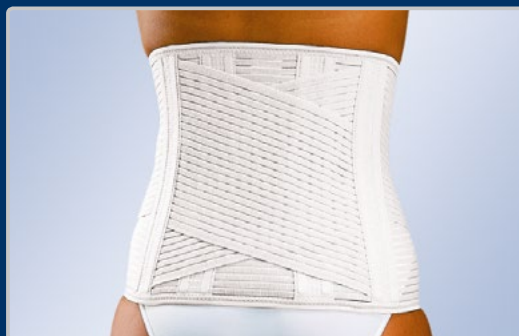

Lumbitron®

Ref.: **LT-280 BEIGE**

Ref.: **LTB-280 BLANCO**

FAJA “LUMBITRON STABLE” SACROLUMBAR

Características:

Faja sacrolumbar en material transpirable multibanda con dos bandas cruzadas, ballenas verticales en la espalda y cierre velcro delantero. La faja de color beige incorpora una placa lumbar de foam para dar calor en dicha zona, la cual puede retirarse cuando no se precise.

Efectos:

Sujeción sacrolumbar, perfecta adaptación anatómica, comodidad de uso y tacto suave en contacto con la piel.

Indicaciones:

- Lumbago y lumbociática.
- Procesos degenerativos.
- Atonía y debilidad muscular.
- Tratamientos pre y post-quirúrgicos.

Colores:

LT-280: Beige.
 LTB-280: Blanco.

TALLAS	PERÍMETRO CM	TROCÁNTER	ALTURA DELANTERA	ALTURA TRASERA
1	63-75			
2	75-83			16 cm
3	83-91			
4	91-99			
5	99-107			
6	107-115			
7	115-123			26 cm