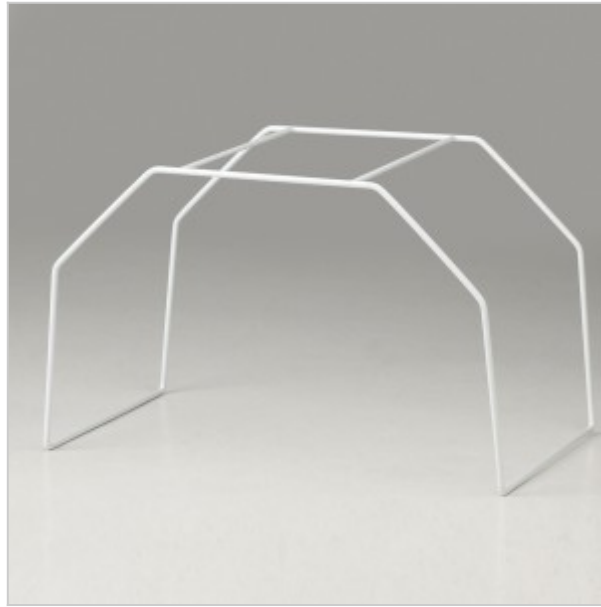

Arco de cama

AD941

<https://www.ayudasdinamicas.com/arco-de-cama/>

Descripción

Arco protector para que las sábanas o mantas no entren en contacto con los pies o las piernas.

Tabla de medidas y modelos

MODELO	AD941
ANCHO	58 cm
ALTO	34 cm
FONDO	30,5 cm